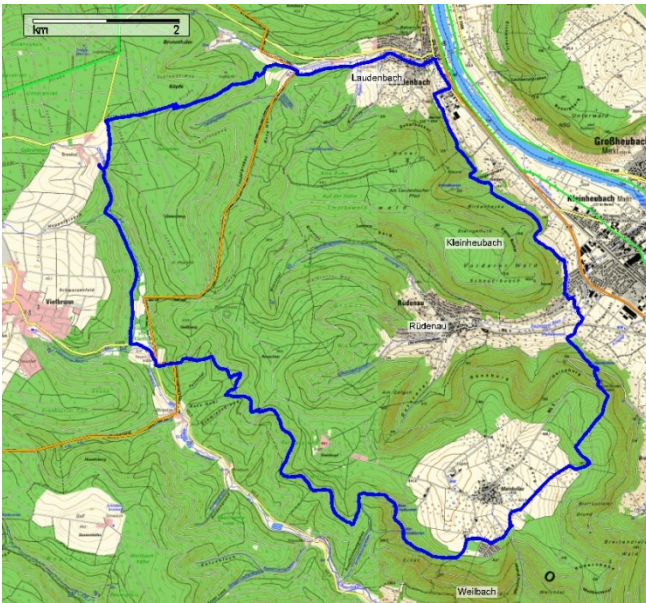

Spessartmäuse 2011 / Wanderung Nr. 5:

Datum: Sonntag, 06.03.2011
Start: 08:00 Uhr Laudenbach
Streckentyp: Rundwanderung
Wanderstrecke: Laudenbach - Heunesäulen
Wanderdaten: 27,2 km / 730 Hm
Einkehr: Bremhof
Index: 20110306

Streckenverlauf:

Höhenprofil:

Kartenmaterial © BKG, TK 1:25.000 www.bkg.bund.de · Software © MagicMaps GmbH www.magicmaps.de