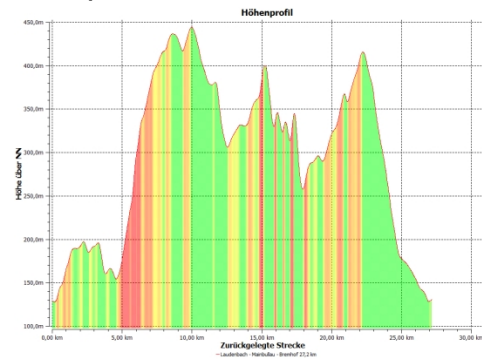

Höhenprofil:

Kartenmaterial © BKG, TK 1:25.000 www.bkg.bund.de · Software © MagicMaps GmbH www.magicmaps.de